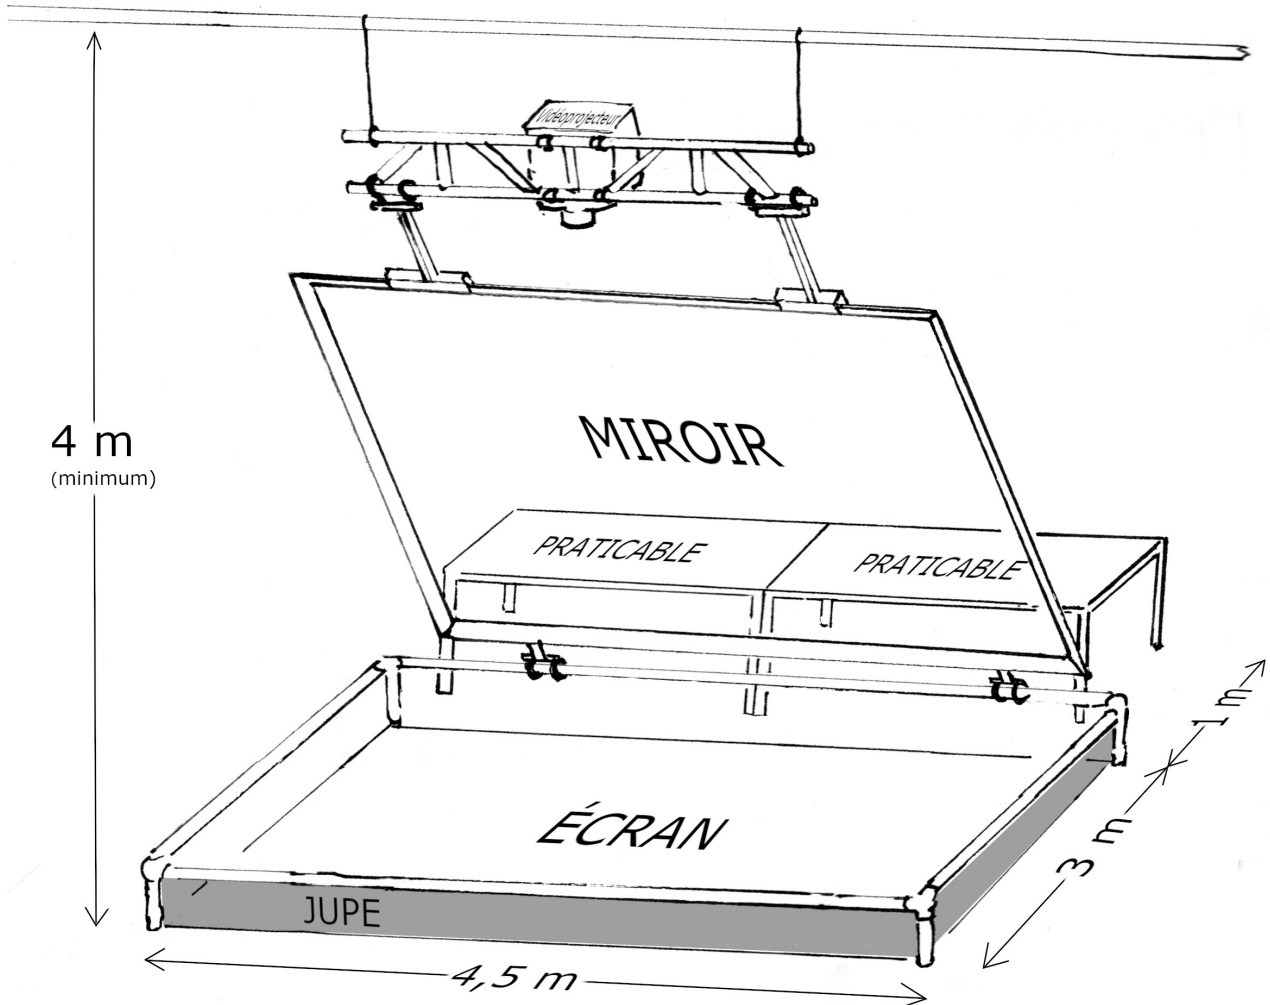

NOKILL

6 rue du docteur Bastié 81300 Graulhet - 06 09 90 38 97 - contact@nokill.fr

ELEKTRA I LOVE YOU SO MUCH - INSTALLATION PEPPER GHOST

Contact diffusion : Amparo Gallur : cie@nokill.fr / 07 68 52 29 53

Contact technique : Francis Lopez : f6lopez@gmail.com / 06 81 49 65 81 - Ninon Lenclos : ninon-lenclos@nokill.fr / 06 22 42 96 26

Contact artistique : Bertrand Lenclos : bebert@nokill.fr / 06 09 90 38 99