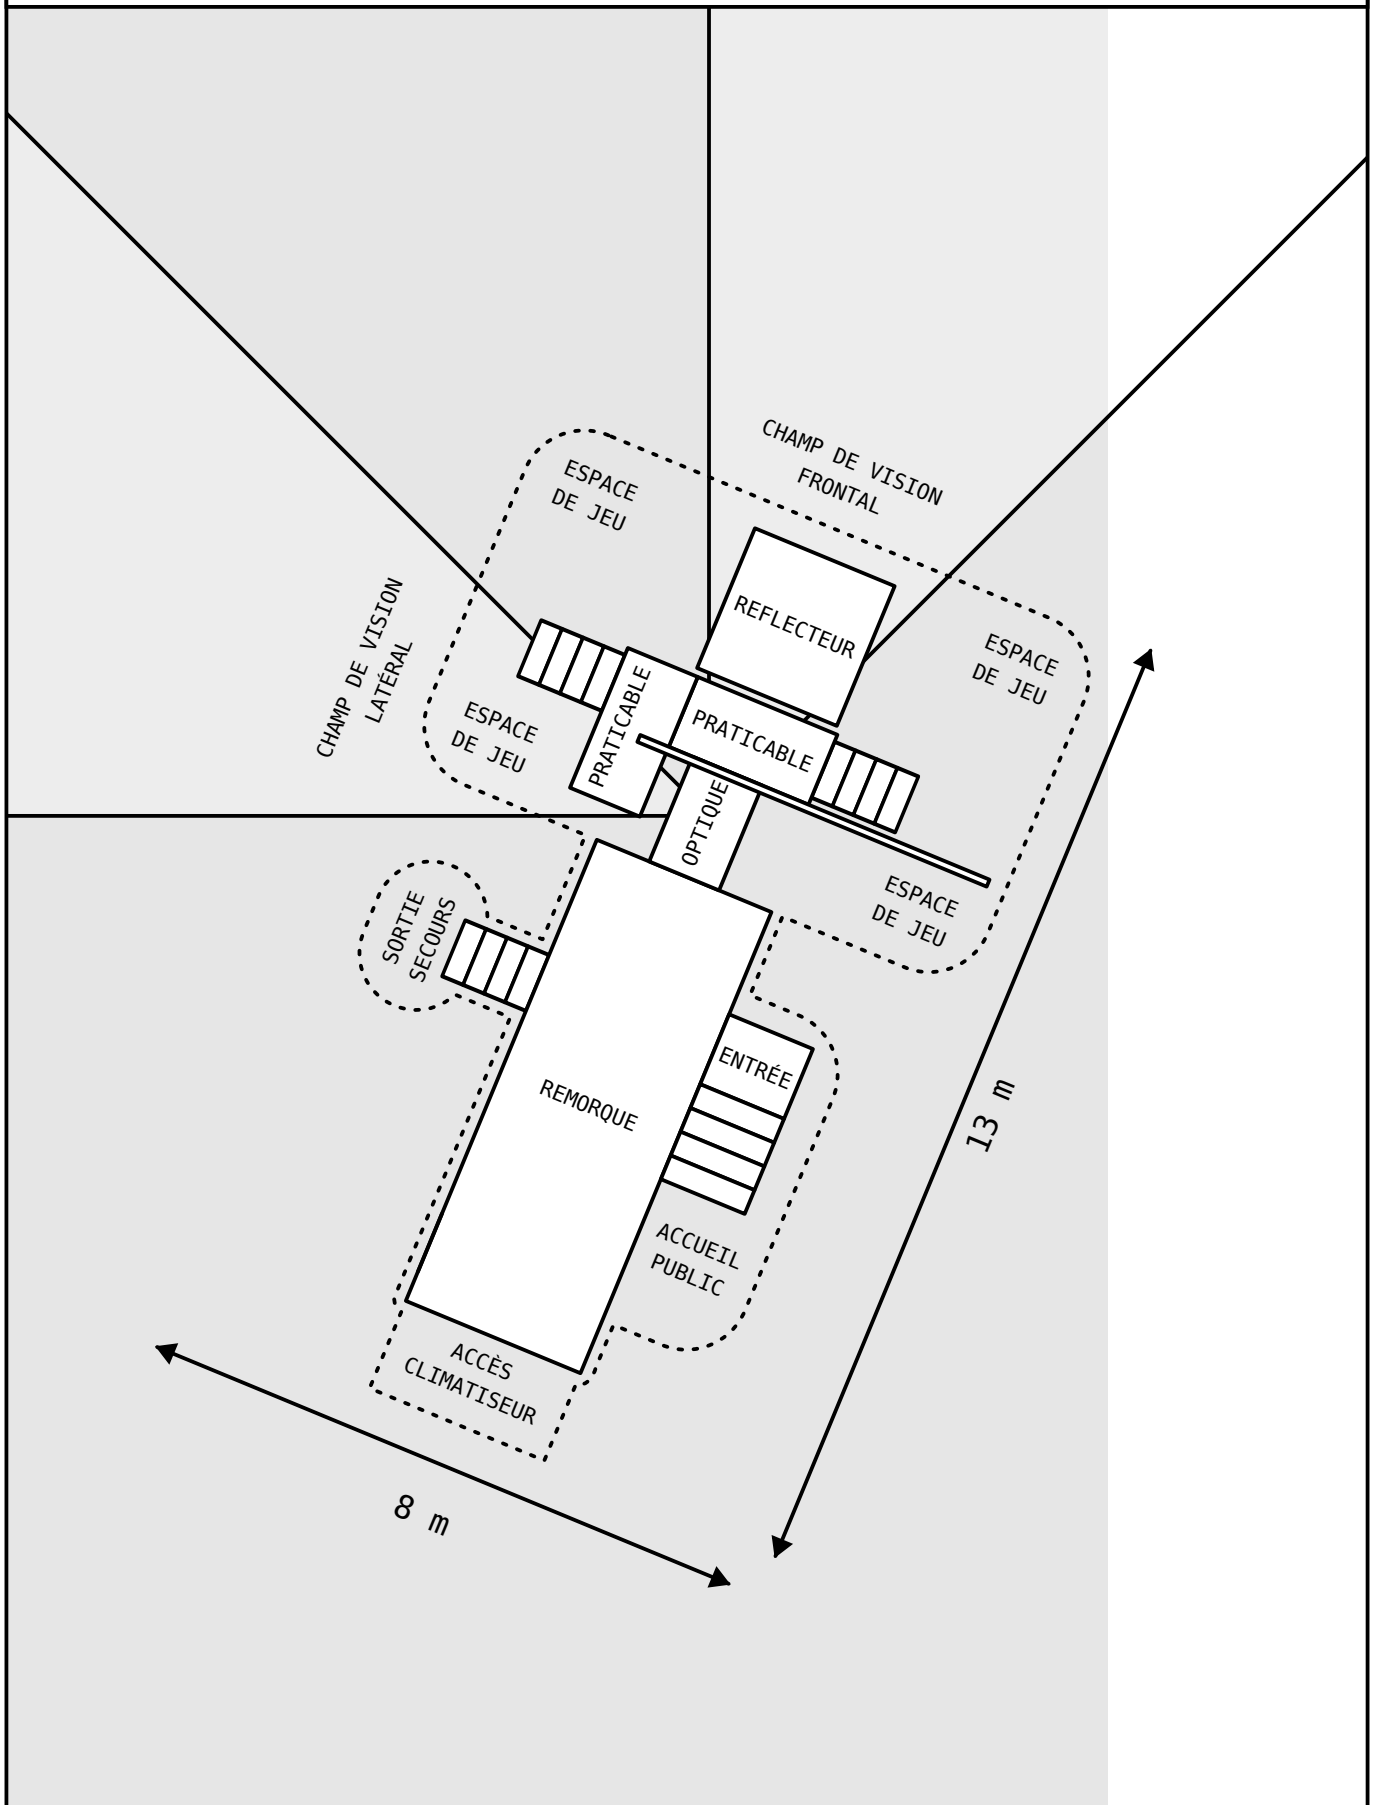

Schéma orientation NNE – Implantation Camera Obscura – Cie NOKILL

Orientation de l'ombre d'un cône – milieu de l'été – heures légales