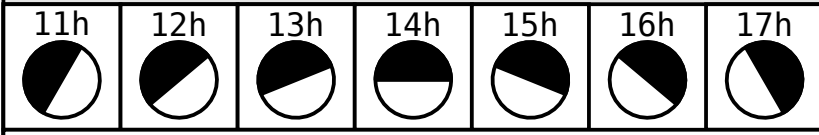

Schéma orientation NNE – Implantation Camera Obscura – Cie NOKILL

Orientation de l'ombre d'un cône – milieu de l'été – heures légales