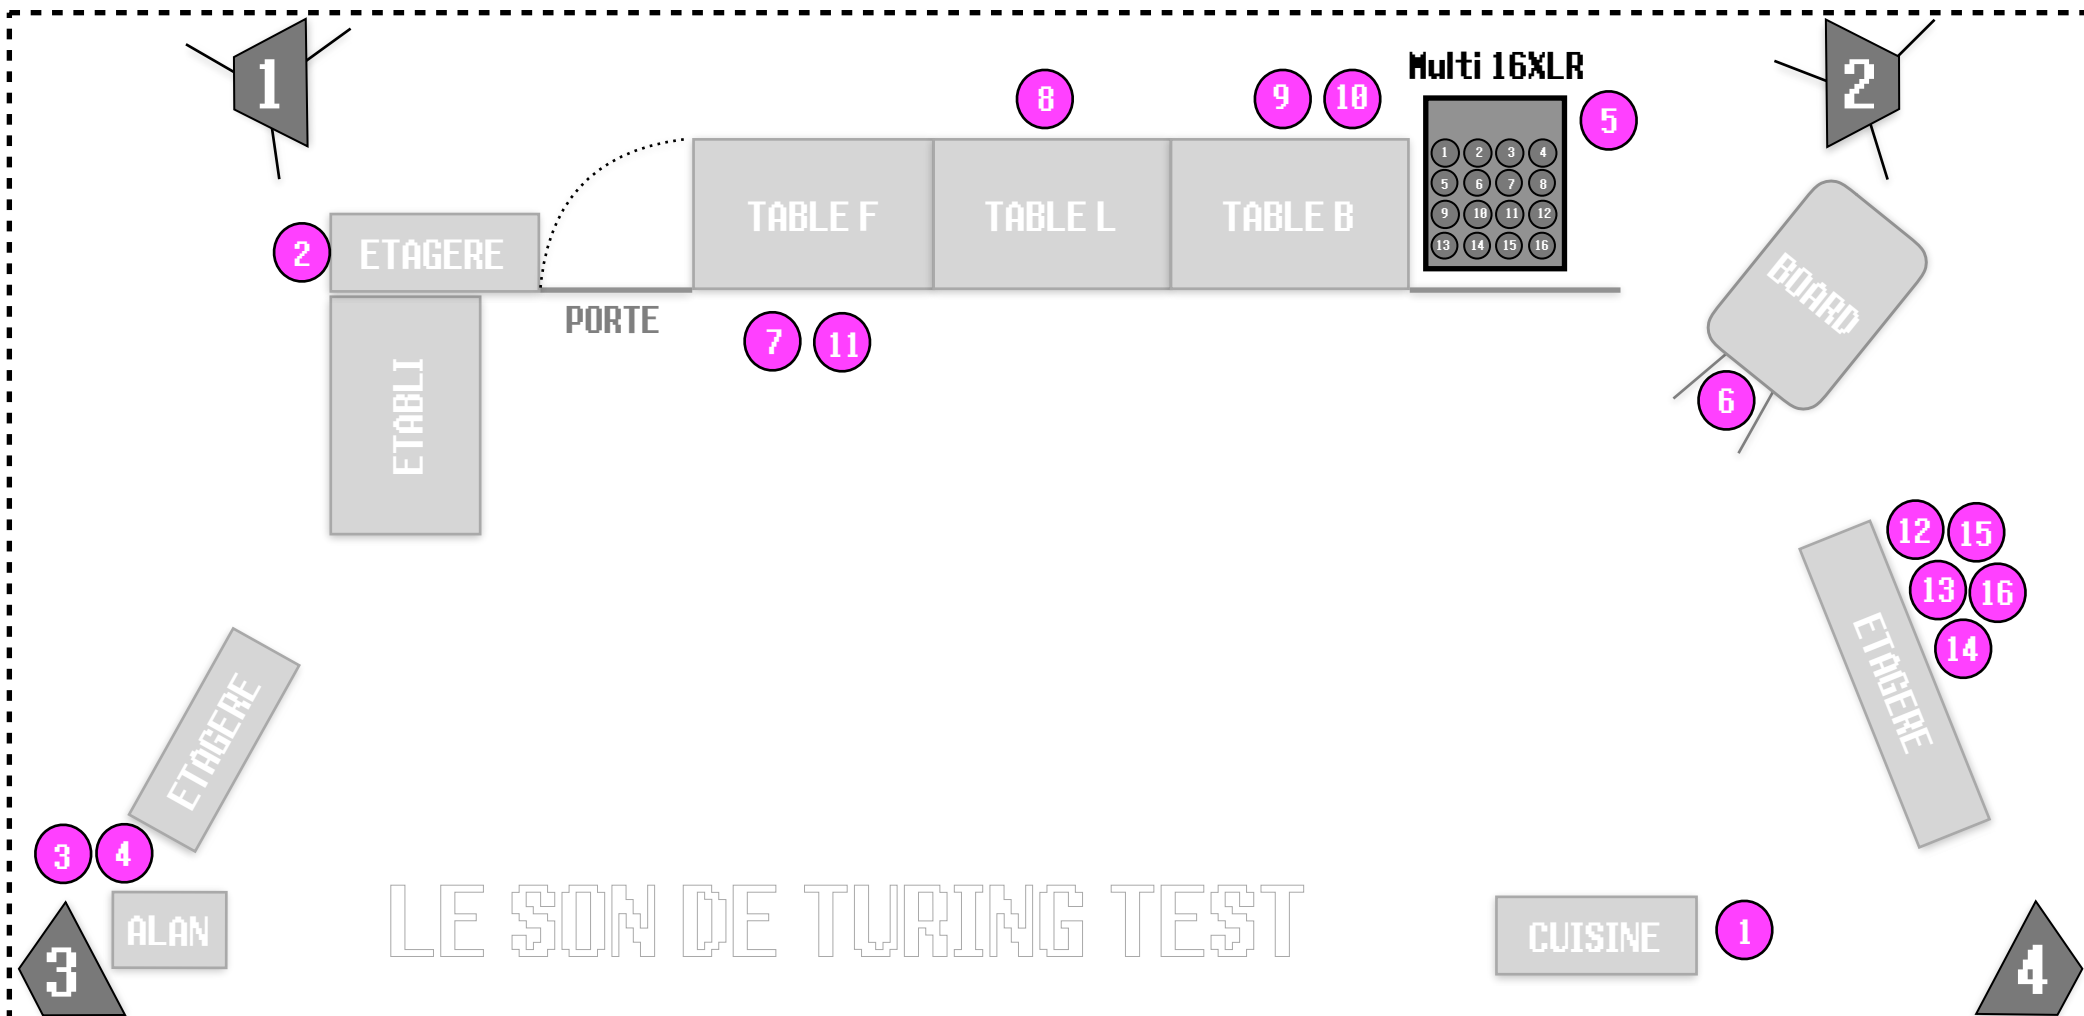

# PLAN DE FEU TURING TEST

- 22  
CIRCUIT GRADUE GRILL
- DMX  
LIGNE DMX 3PTS GRILL A FOURNIR
- 220v  
DIRECT 220v GRILL
- 12  
CIRCUIT GRADUE SOL
- DMX  
LIGNE DMX 3PTS SOL A FOURNIR

EN ROSE  
LE MATERIEL  
FOURNIT  
PAR NOKILL