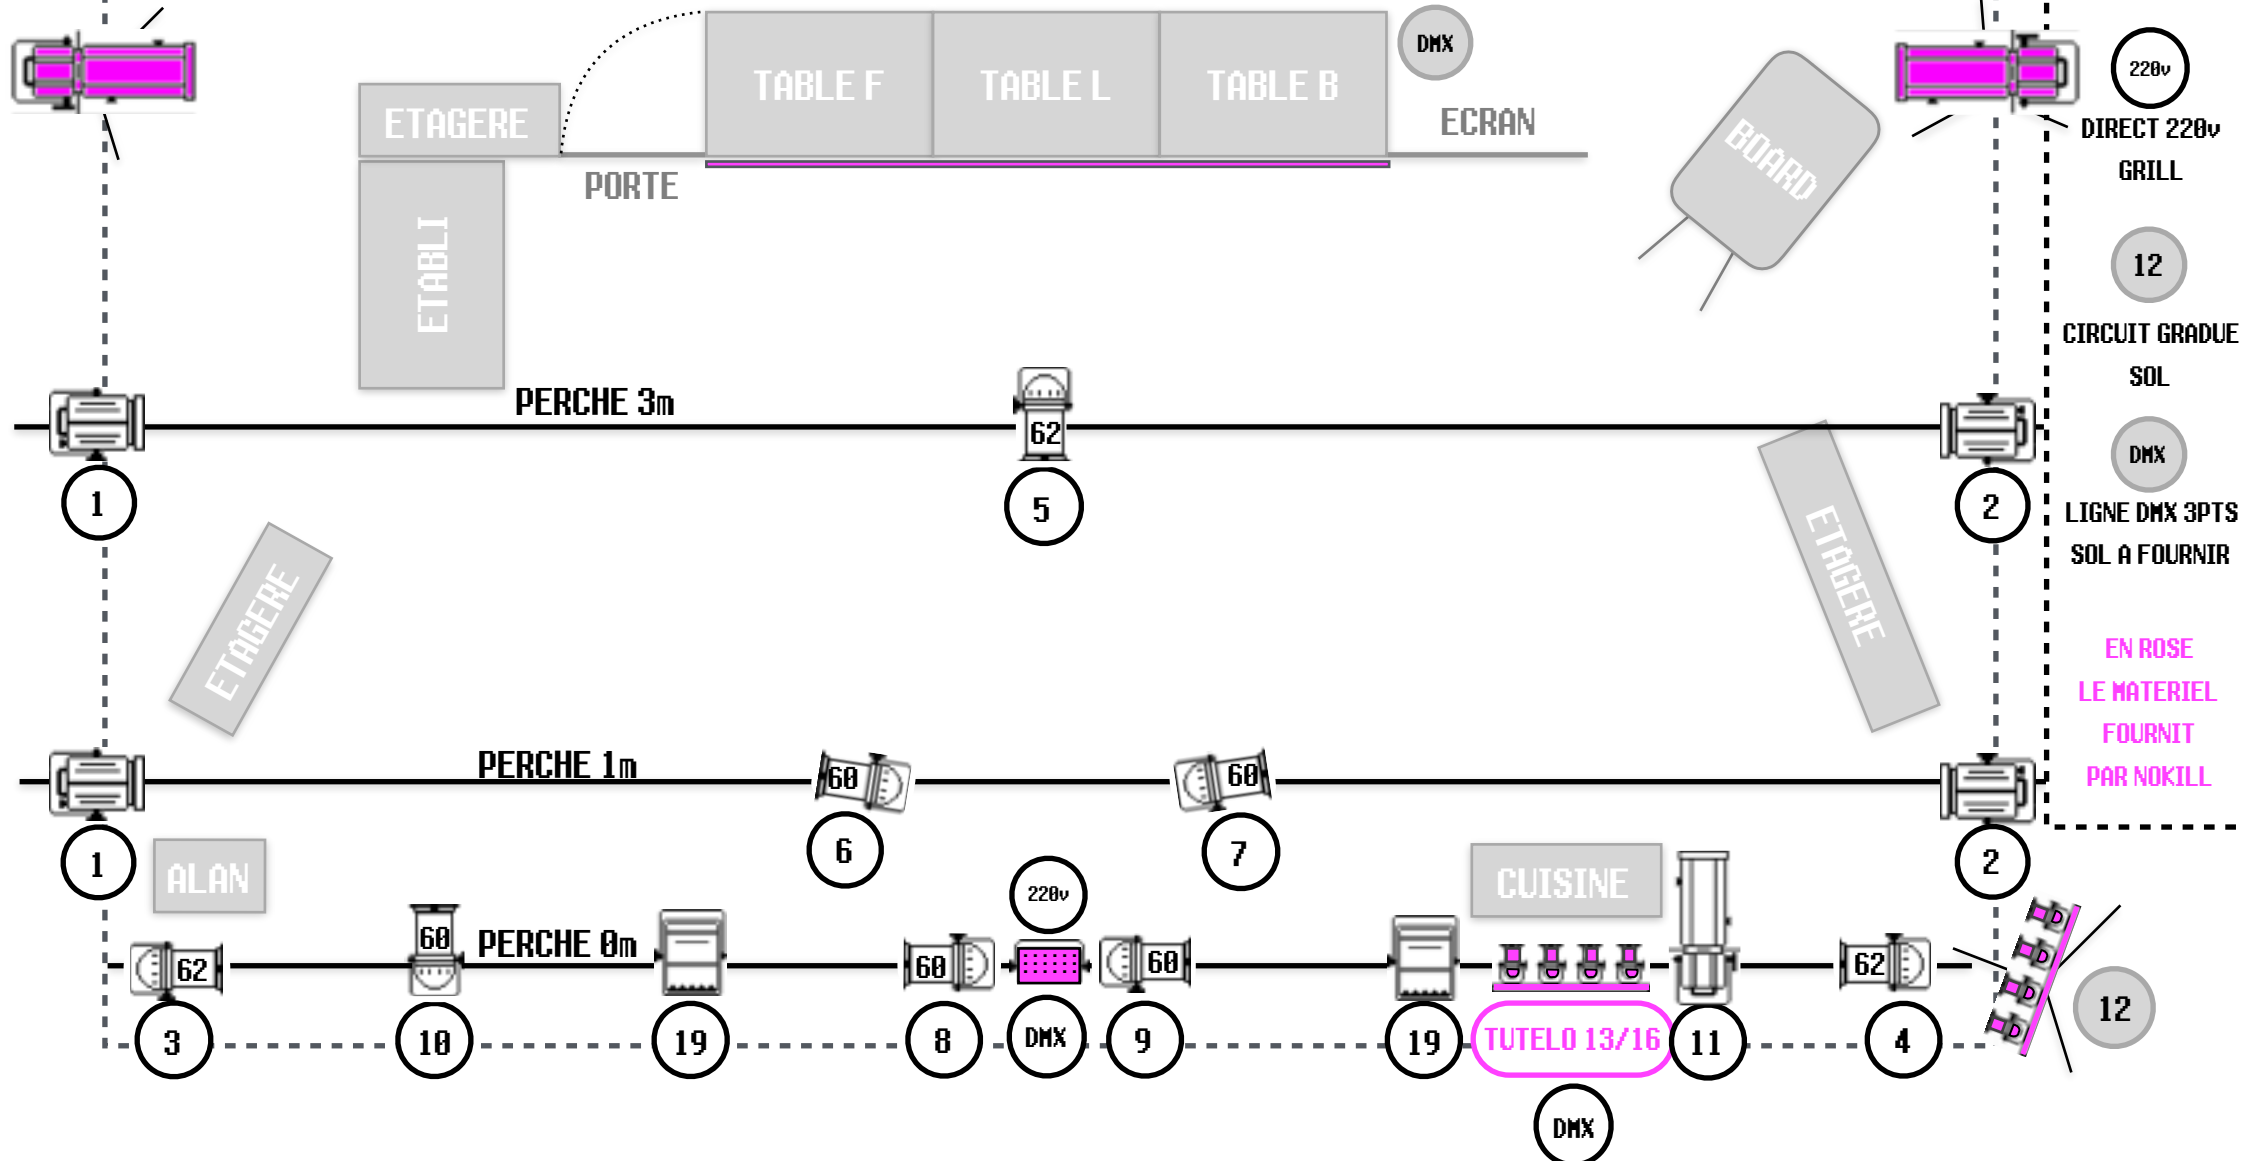

RIDEAU 7m

PLAN DE FEU TURING TEST

- 22
  CIRCUIT GRADUE GRILL
- DMX
  LIGNE DMX 3PTS GRILL A FOURNIR
- 220v
  DIRECT 220v GRILL
- 12
  CIRCUIT GRADUE SOL
- DMX
  LIGNE DMX 3PTS SOL A FOURNIR

EN ROSE
LE MATERIEL
FOURNIT
PAR NOKILL